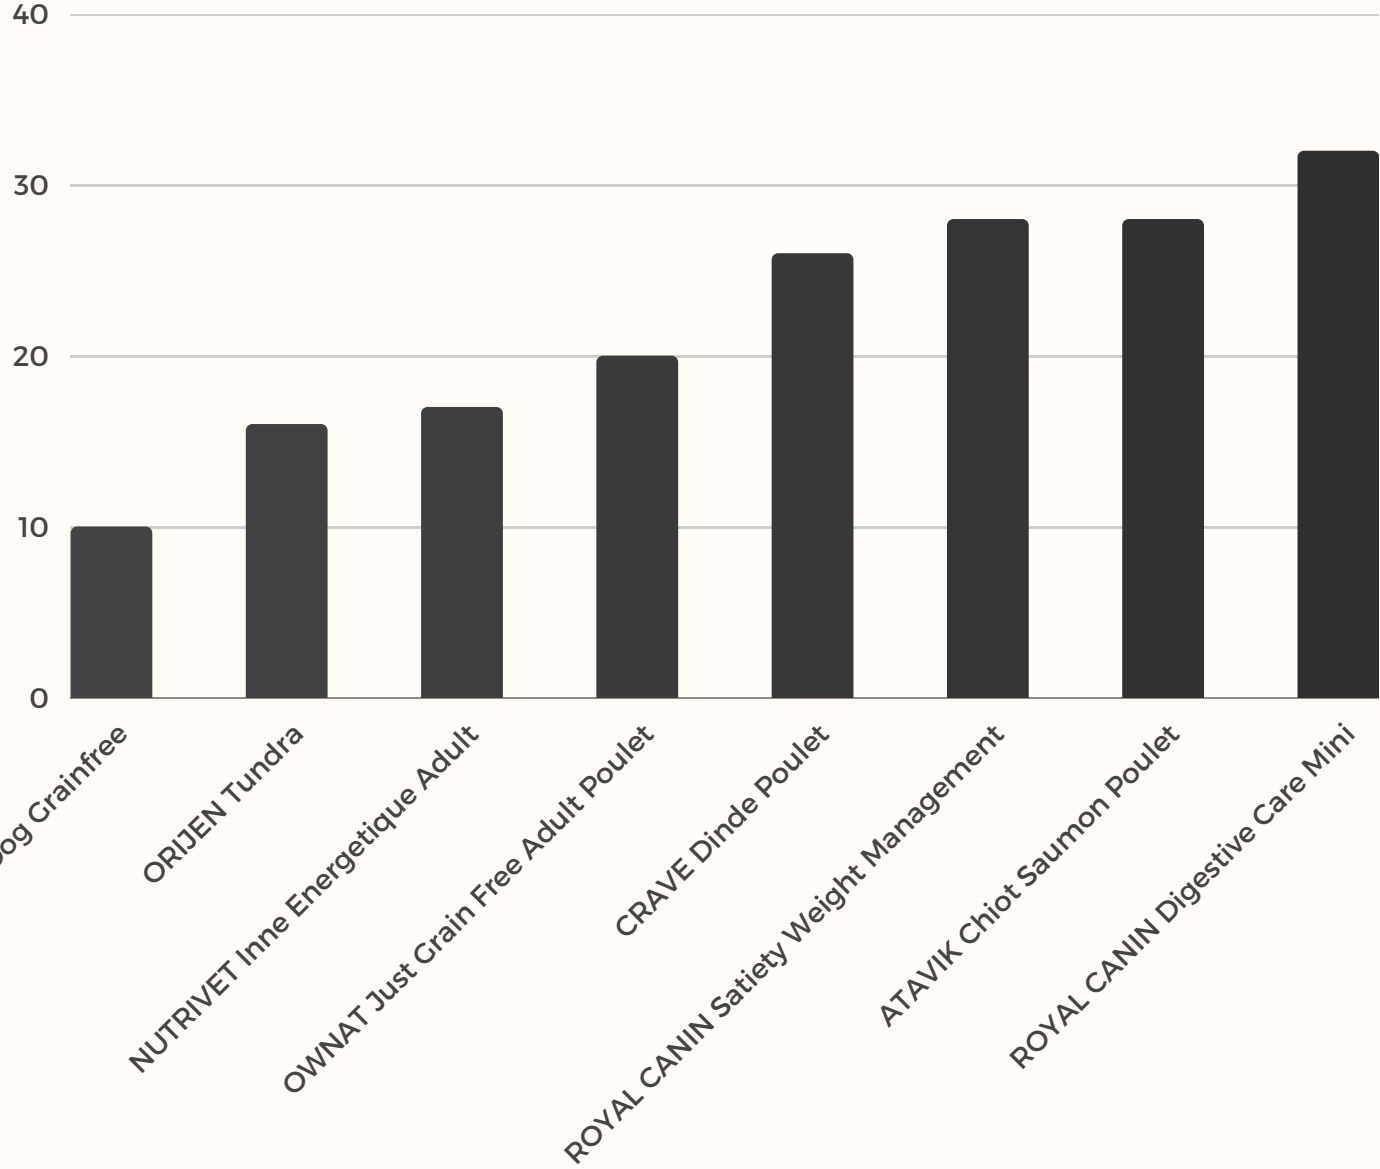

**PETFOOD ADVISOR**

# GLUCIDES ENA

*Croquettes chiens - Ne suffit pas pour une évaluation sérieuse*

**PETFOOD ADVISOR**