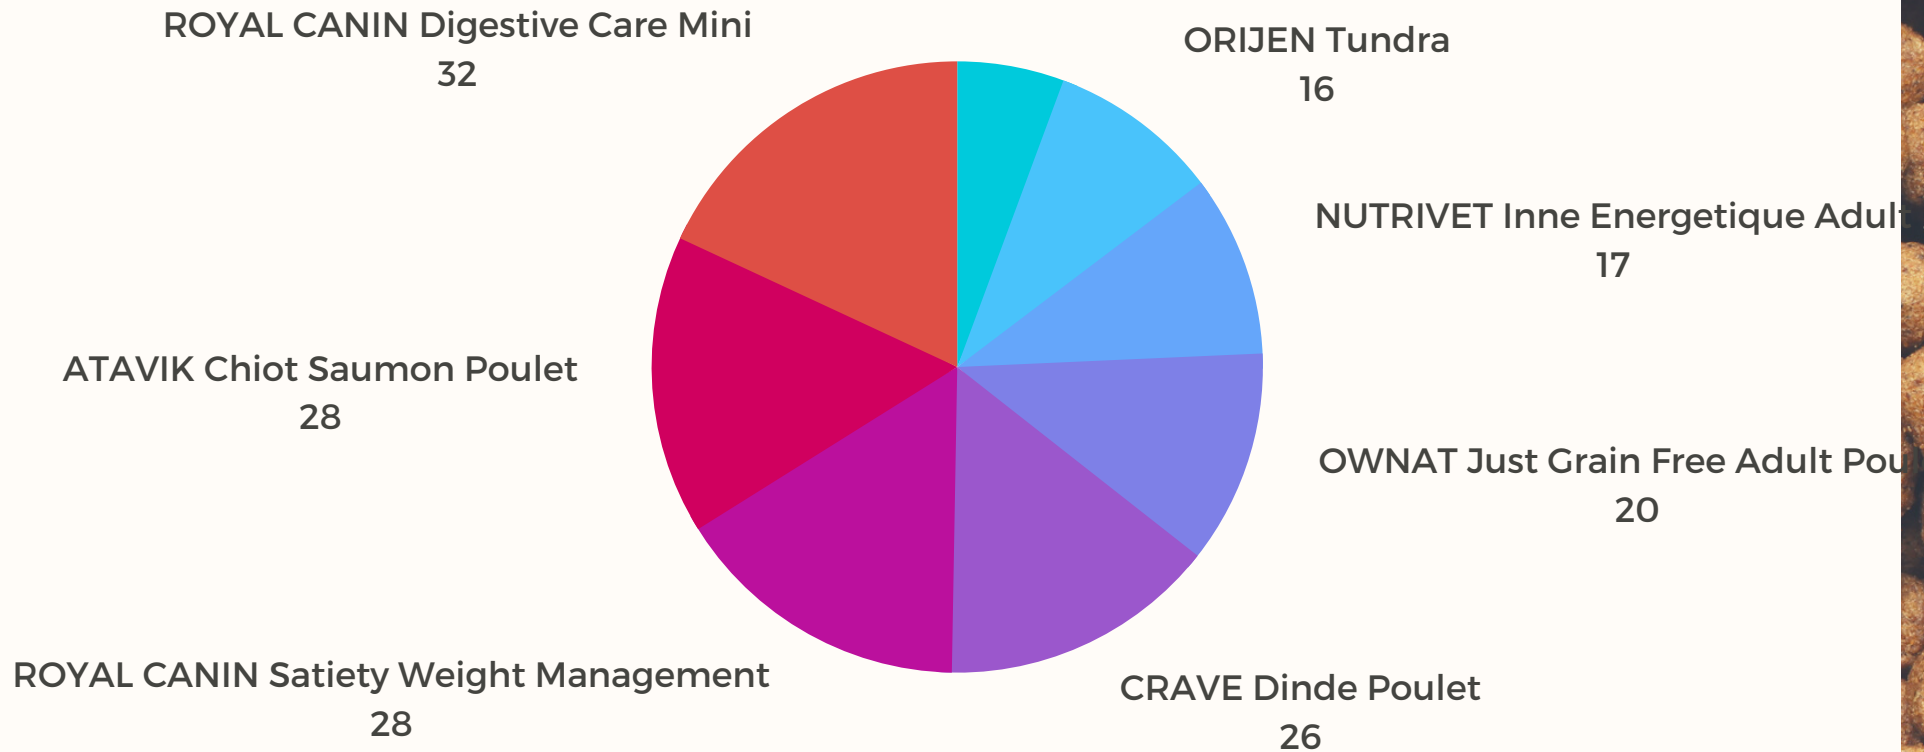

# GLUCIDES ENA

*Croquettes chiens - Ne suffit pas pour une évaluation sérieuse*

**PETFOOD ADVISOR**