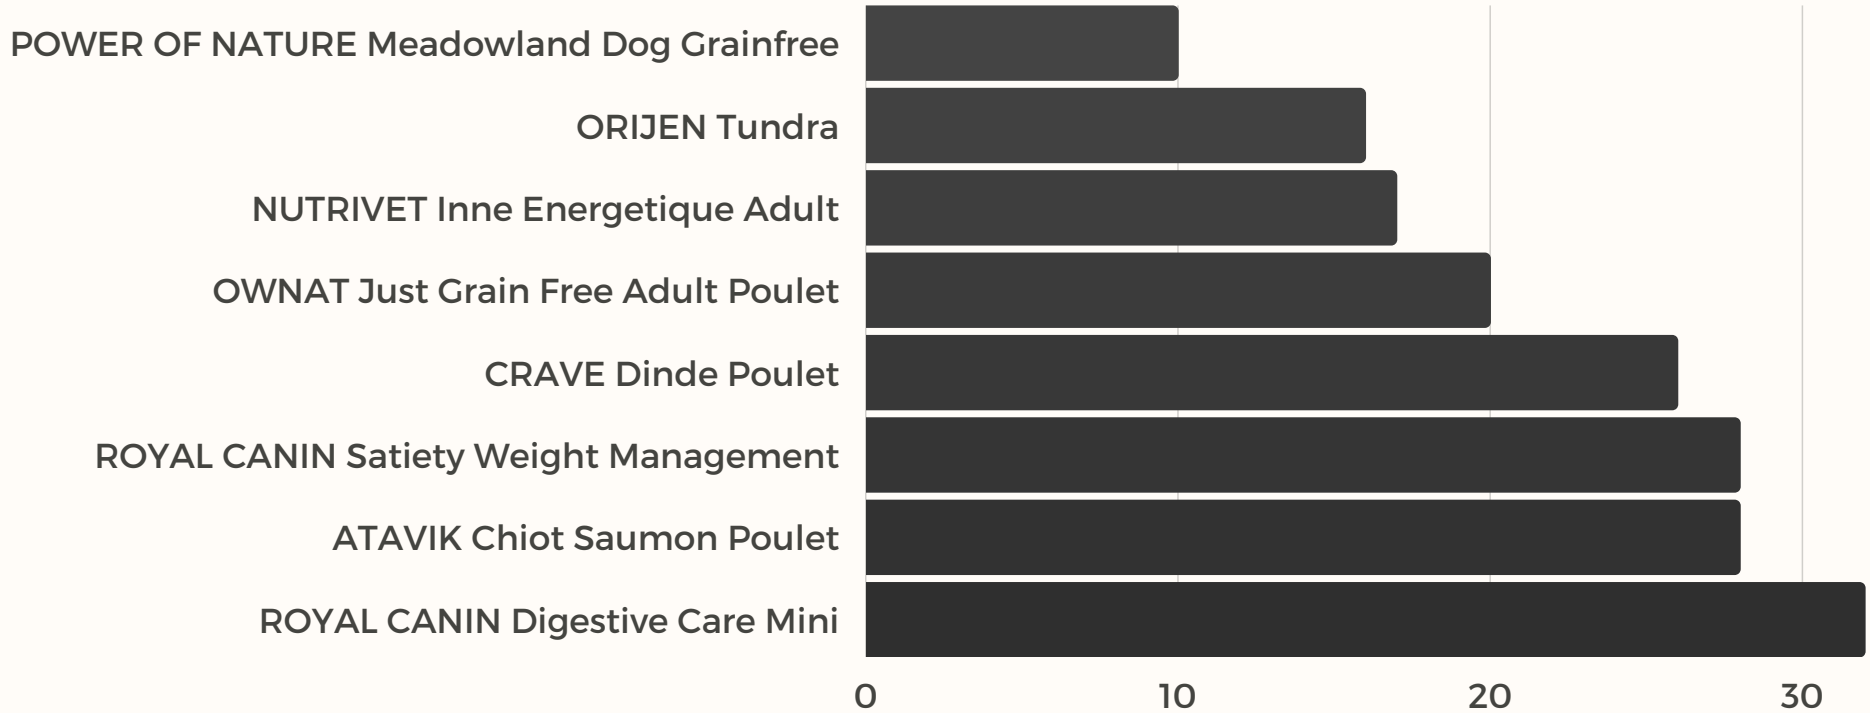

# GLUCIDES ENA

*Croquettes chiens - Ne suffit pas pour une évaluation sérieuse*

**PETFOOD ADVISOR**